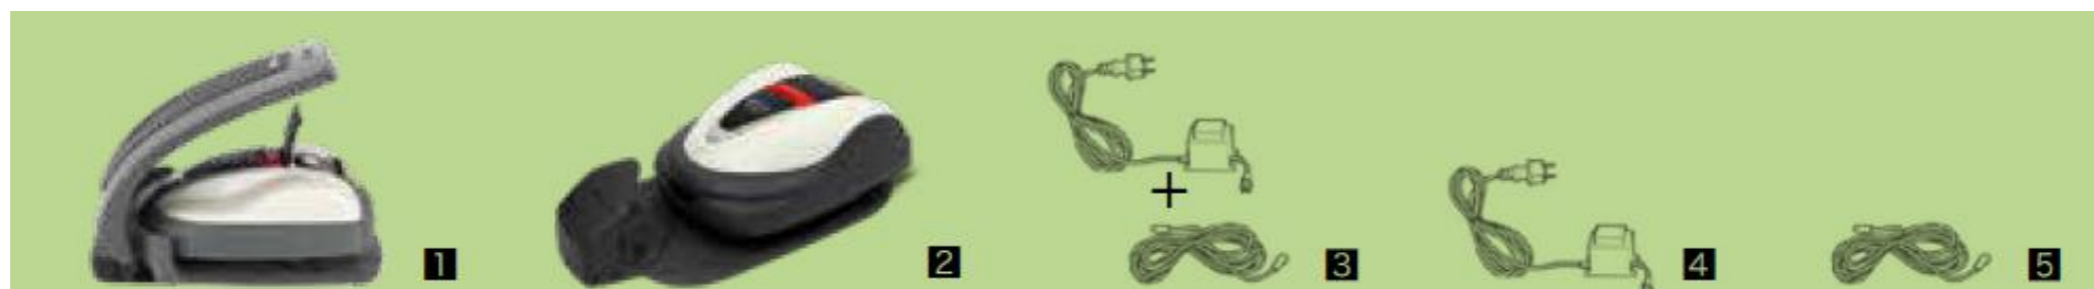

Accessori per robot rasaerba Miimo

Installare la base					
		HRM300/500	HRM310/520	HRM3000	Confezione
1	Piastra di copertura stazione di ricarica	06800-VP7-010			
2	Stazione di ricarica	31200-VP7-000	31200-VP7-A00	31200-VP9-PA0	Senza kit di alimentazione
3	Kit di alimentazione stazione di ricarica	31780-VP7-003 / 31780-VP7-621 (Suisse)		Consultare Honda	Trasformatore + cavo
4	Trasformatore stazione di ricarica	31786-VP7-003 / 31786-VP7-621 (Suisse)		31760-VP9-B21	
5	Cavo di alimentazione (bassa tensione)	31782-VP7-003		31770-VP9-000	

Batteria			
	HRM300/500	HRM310/520	HRM3000
Batteria agli ioni di litio	31520-VP7-750	31520-VP7-000	31500-VP9-003